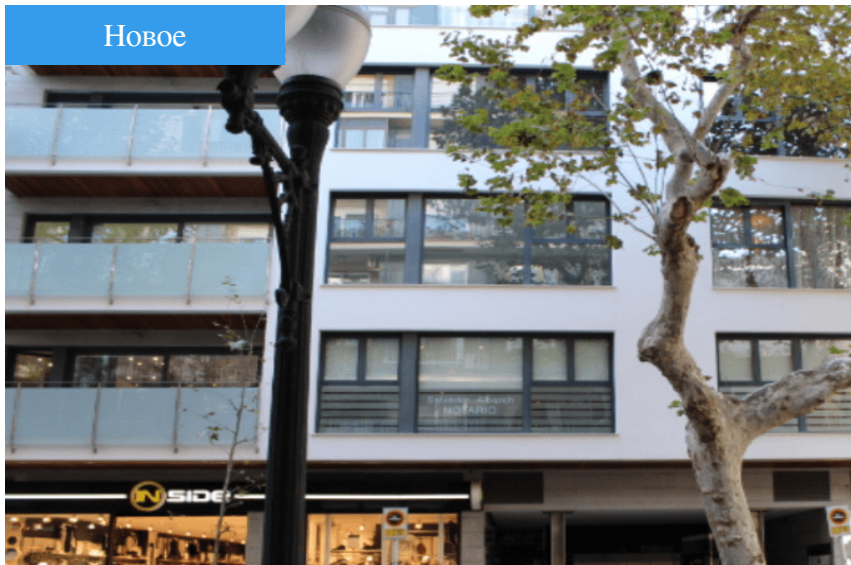

Шкала энергопотребления	Выбросы год kg CO2/m2	Consumo kW/h m2 año
A		
B		
C		
D		
E		

**В процессе**

Офисы в Дении главной улице

Ref. R4647

Новое

🏠 80 m2

**135.000€**

Dénia