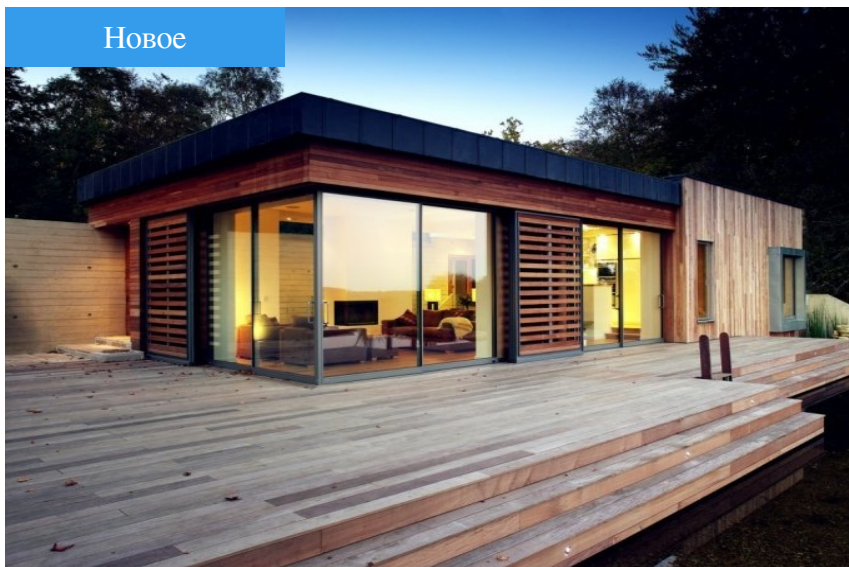

## Ecobuilding деревянные дома

Ref. VPC1

Новое

3 2 205 m2

**149.000€**

Dénia