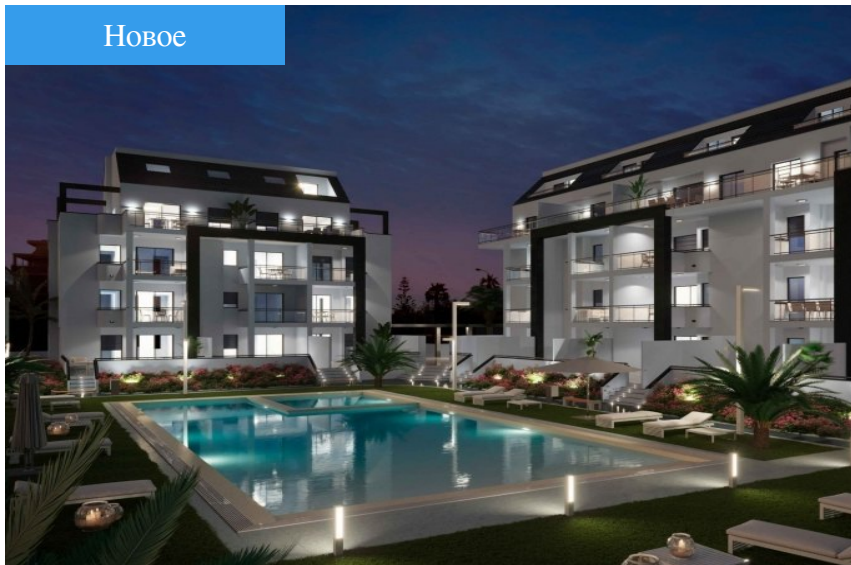

Продажа квартир в Дении

Ref. APTMJ

Новое

Парковка 2 2
66 m2

159.600€

Dénia

Año de Construcción

Date of construction

Baujahr

Année de construction

2018

Описание

Продажа квартир в Дении. Новый комплекс с 1, 2 и 3 комнатные квартиры с 200 м от моря. Супермаркет, рестораны, аптека, в нескольких минутах ходьбы... Забронируйте ваш сейчас!